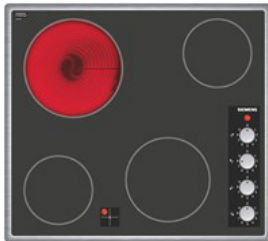

## SIEMENS ET645CE11 - ohne Induktion

Falls kein Induktionskochfeld gekauft wird, hier eine ästhetische Alternative von SIEMENS. Hat allerdings einen Edelstahlrahmen und kann wohl nicht flächenbündig eingebaut werden.